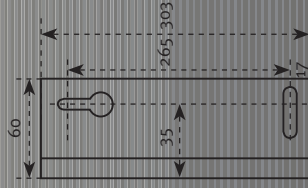

Standaarduitvoering

Standaardbreedten

350, 400, 450, 500, 550 cm

Materiaal

Struktuurlak antraciet RAL 7016

Bediening

Elektrisch (tegen meerprijs met afstandbediening)

Uitval

300 cm (550 cm schermbreedte uitval 250 cm)

Doekkleur

905

Volant

Gratis

Constructie

De knikarmen zijn bevestigd aan zware massieve zijsteunen, die tevens dienen als montagesteunen. Desgewenst zijn lange zijsteunen te bestellen. Kap en voorlijst zijn zo op elkaar afgestemd dat deze in gesloten toestand naadloos op elkaar aansluiten, zodat het doek optimaal beschermd is tegen weersinvloeden.